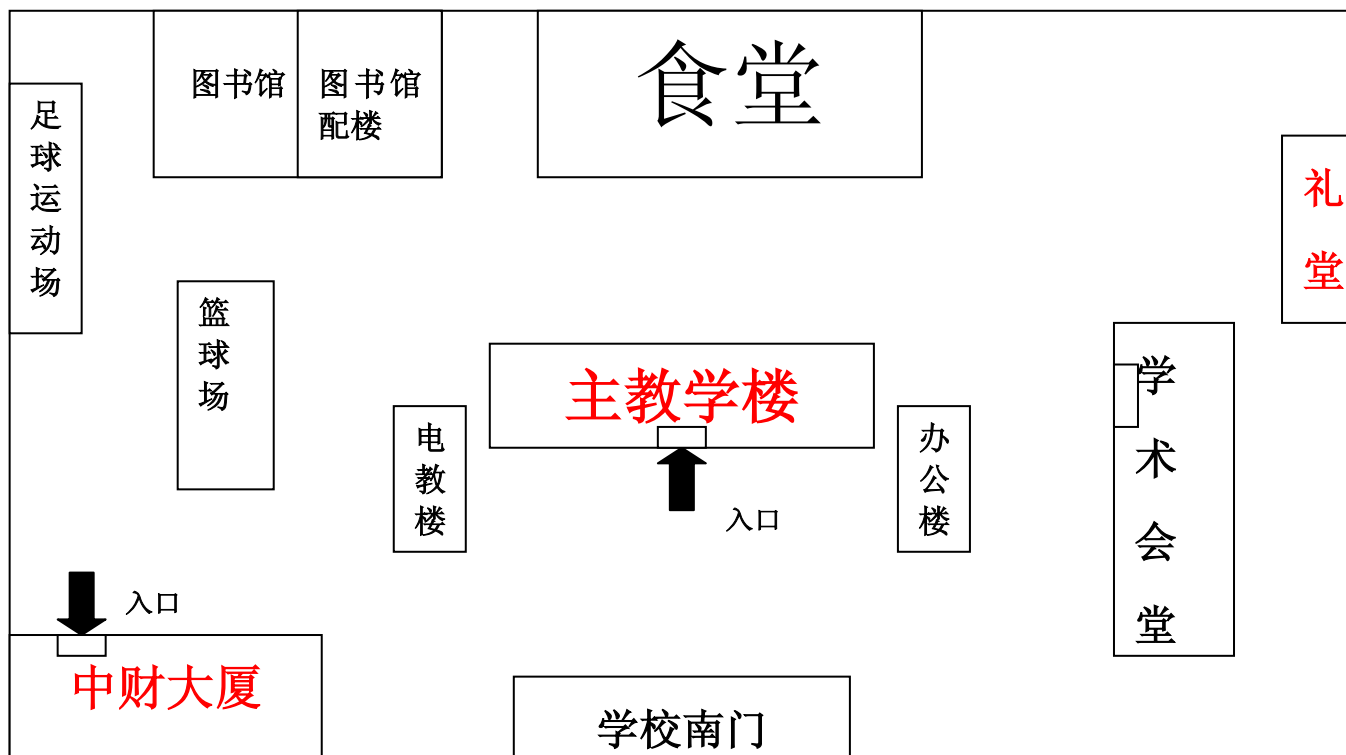

# 全国硕士研究生招生考试中央财经大学考点 考场分布指示图

**主教学楼：**从学校正门进入，经过广场即为主教学楼。

**中财大厦：**从学校正门进入，左转直行至体育场，从北门入考场。

**礼堂：**考生休息处

注：红色字体为考场所在位置和礼堂考生休息处